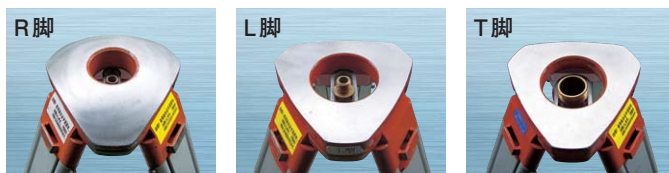

■タイピン型マイク&イヤホン

EK-505W

■墨出器専用三脚

■ピンポールプリズム

■レベルアーム/トランアーム

■アイピース

■金属三脚

■三脚頭部

形式	R脚	L脚	T脚
脚頭形状	球面	平面	平面
定芯桿径	5/8inch	5/8inch	35mm

全長(平面/球面)… 1700mm/1710mm
 全縮時(平面/球面)… 1040mm/1050mm

■エレベーター三脚

形式	収縮長
エレベーター三脚(長)	1000mm~2000mm
エレベーター三脚(中)	900mm~1600mm
エレベーター三脚(短)	750mm~1000mm

形式	L短脚	T短脚
脚頭形状	平面	平面
定芯桿径	5/8inch	35mm